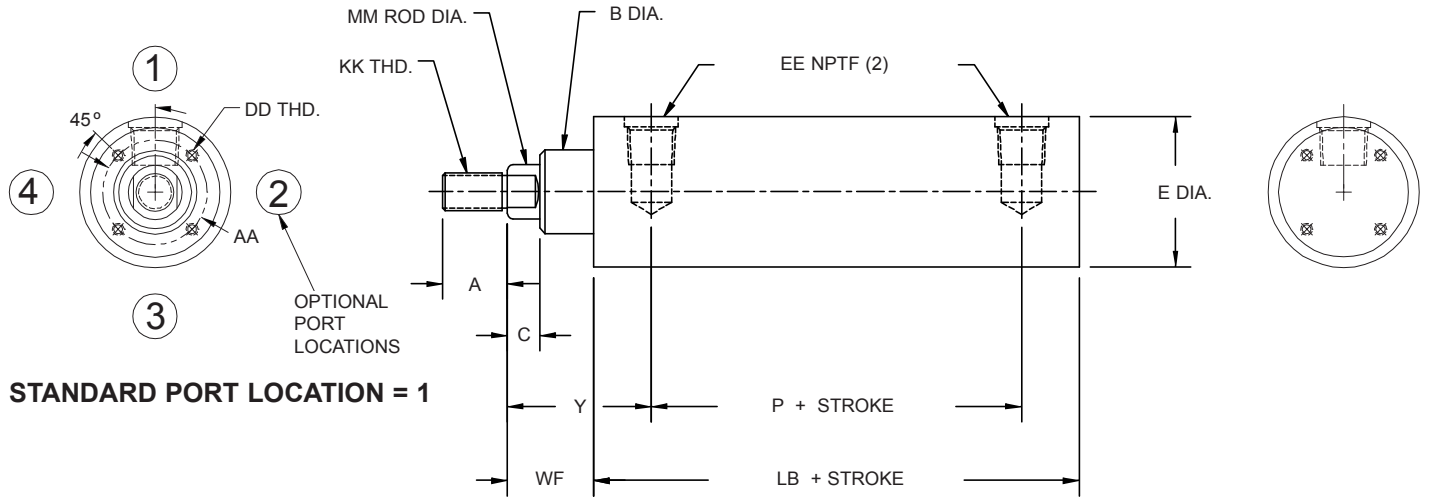

BASIC CYLINDER

DOUBLE END ROD CYLINDER

DURAMITE II ROUND NFPA (SERIES DRN)

MODEL NUMBER	BORE SIZE	A	AA	B	C	DD	E	EE NPTF	KK	LB	LD	MM	P	P1	WF	Y	ZM
DRN15	1 1/2	3/4	1.21	31/32	3/8	6-32	1 3/4	1/4-18	7/16-20	3 5/8	4 1/8	5/8	2.29	2.79	1	1.67	6 1/8
DRN20	2	3/4	1.60	1 1/8	3/8	10-32	2 1/4	1/4-18	7/16-20	3 5/8	4 1/8	5/8	2.29	2.79	1	1.67	6 1/8
DRN25	2 1/2	3/4	2.00	1 1/8	3/8	1/4-28	2 3/4	1/4-18	7/16-20	3 3/4	4 1/4	5/8	2.42	2.92	1	1.67	6 1/4
DRN32	3 1/4	1 1/8	2.62	1 1/2	1/2	3/8-24	3 1/2	1/2-14	3/4-16	4 1/4	4 3/4	1	2.44	2.94	1 3/8	2.11	7 1/2
DRN40	4	1 1/8	2.62	1 1/2	1/2	3/8-24	4 1/4	1/2-14	3/4-16	4 1/4	4 3/4	1	2.44	2.94	1 3/8	2.11	7 1/2