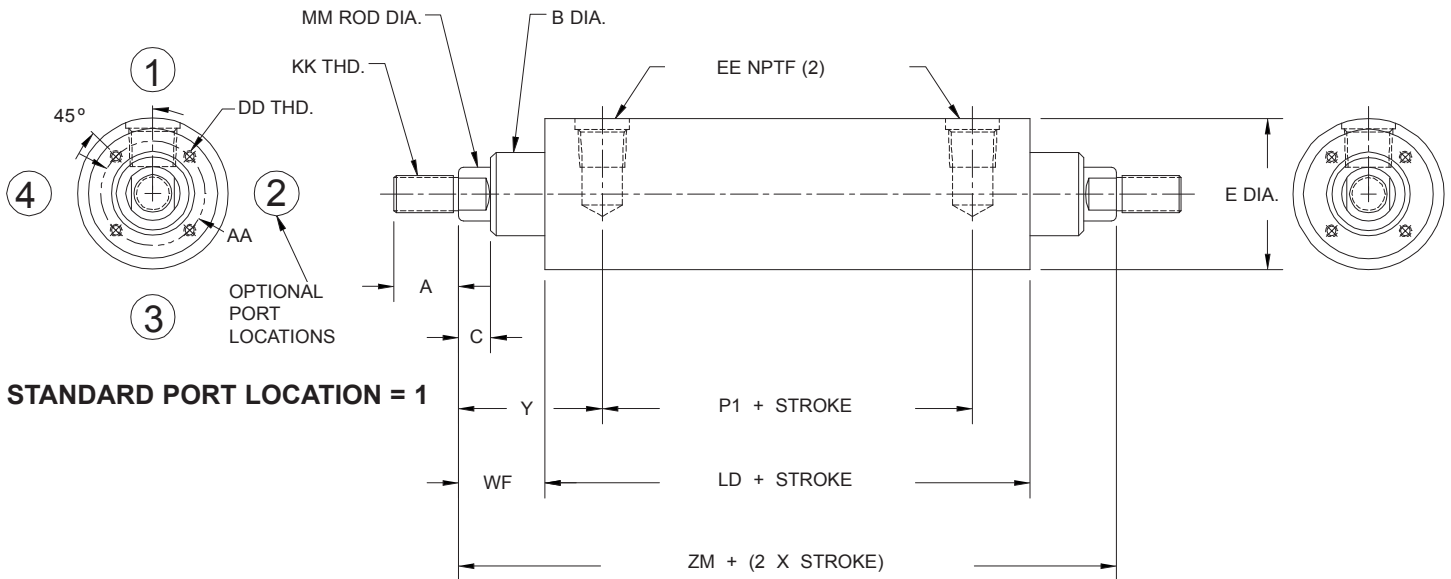

BASIC CYLINDER

DOUBLE END ROD CYLINDER

DURAMITE II ROUND NFPA (SERIES DRN)

MODEL NUMBER	BORE SIZE	A	AA	B	C	DD	E	EE NPTF	KK	LB	LD	MM	P	P1	WF	Y	ZM
DRN15	1 1/2	3/4	1.21	31/32	3/8	6-32	1 3/4	1/4-18	7/16-20	3 5/8	4 1/8	5/8	2.29	2.79	1	1.67	6 1/8
DRN20	2	3/4	1.60	1 1/8	3/8	10-32	2 1/4	1/4-18	7/16-20	3 5/8	4 1/8	5/8	2.29	2.79	1	1.67	6 1/8
DRN25	2 1/2	3/4	2.00	1 1/8	3/8	1/4-28	2 3/4	1/4-18	7/16-20	3 3/4	4 1/4	5/8	2.42	2.92	1	1.67	6 1/4
DRN32	3 1/4	1 1/8	2.62	1 1/2	1/2	3/8-24	3 1/2	1/2-14	3/4-16	4 1/4	4 3/4	1	2.44	2.94	1 3/8	2.11	7 1/2
DRN40	4	1 1/8	2.62	1 1/2	1/2	3/8-24	4 1/4	1/2-14	3/4-16	4 1/4	4 3/4	1	2.44	2.94	1 3/8	2.11	7 1/2